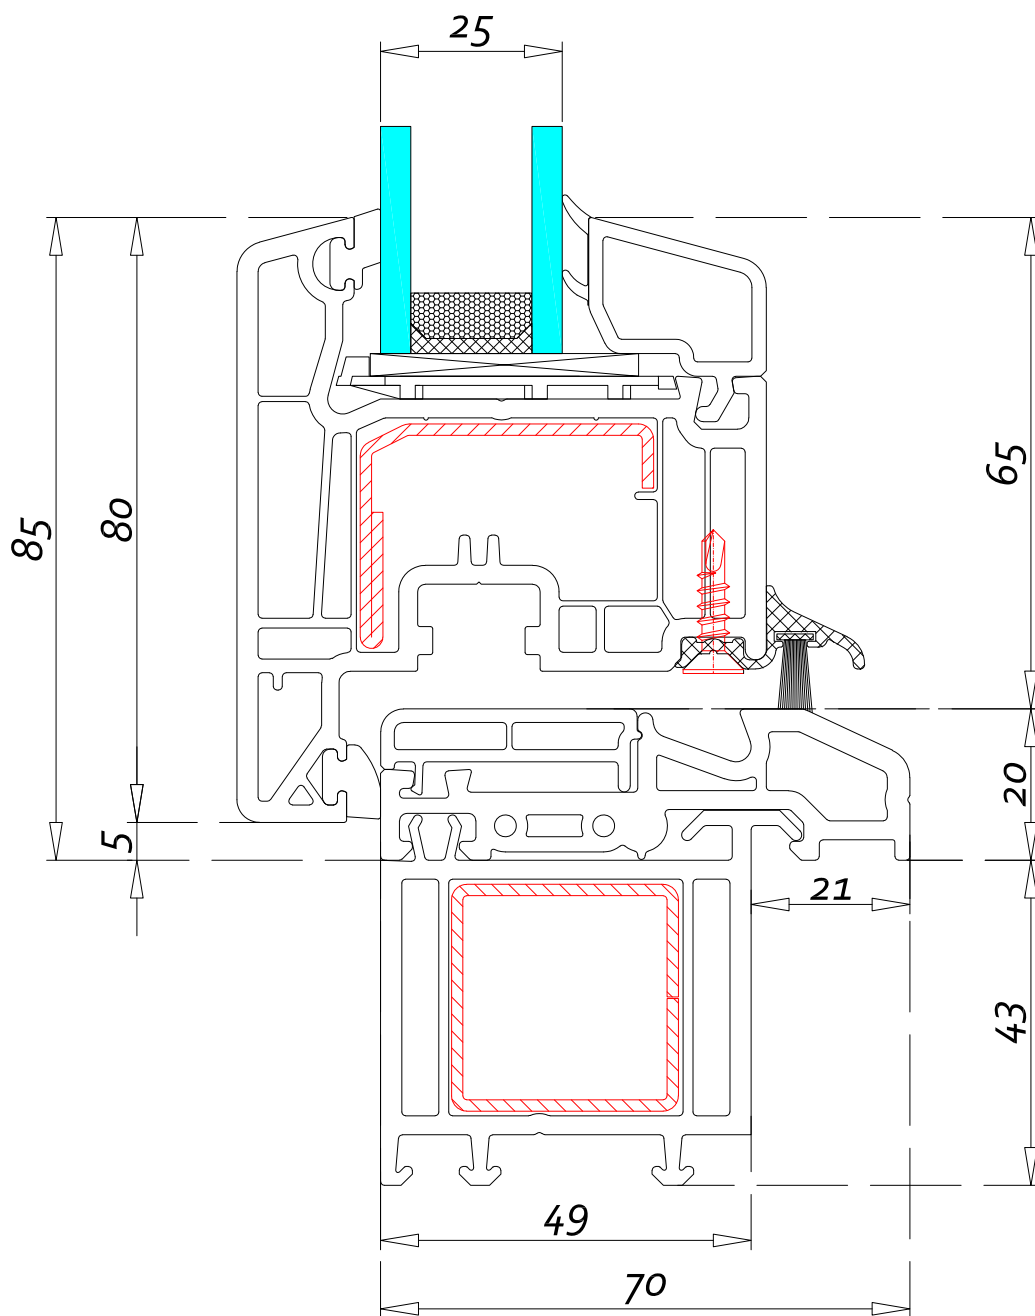

		Nazwa rysunku	SKALA 1:1
		VP70 ONZ Rama 101.208 Skrzydło 103.228	
Adres: Skarszewska 13, 83-110 Tczew / Rokitki			
Opracował	Roman Różański	Numer rysunku	
Sprawdził		Data	03.10.2016

		Nazwa rysunku	SKALA 1:1
		<b>VP70 ONZ</b> <b>Niski próg 104.235</b> <b>Skrzydło 103.228</b>	
Adres: Skarszewska 13, 83-110 Tczew / Rokitki			
Opracował	Roman Różański	Numer rysunku	
Sprawdził		Data	03.10.2016