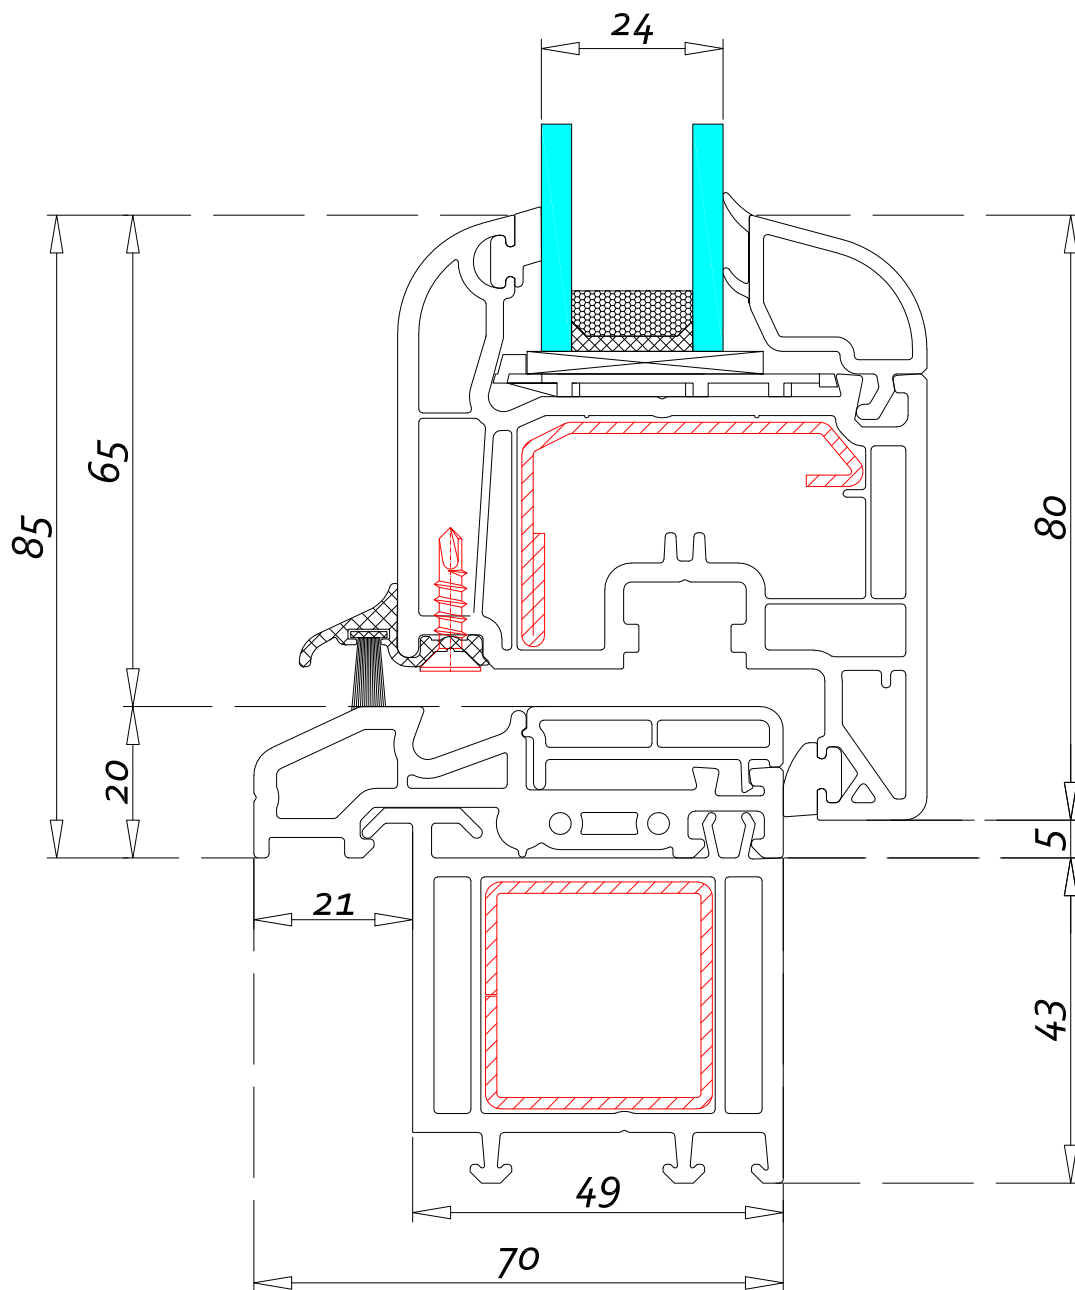

		Nazwa rysunku	SKALA 1:1
		VS70 Rama 101.233 Skrzydło 103.115	
Adres: Skarszewska 13, 83-110 Tczew / Rokitki			
Opracował	Roman Różański	Numer rysunku	1
Sprawdził		Data	29.09.2016

		Nazwa rysunku	SKALA 1:1
		VS70 Niski próg 104.235 Skrzydło 103.115	
Adres: Skarszewska 13, 83-110 Tczew / Rokitki			
Opracował	Roman Różański	Numer rysunku	1
Sprawdził		Data	29.09.2016